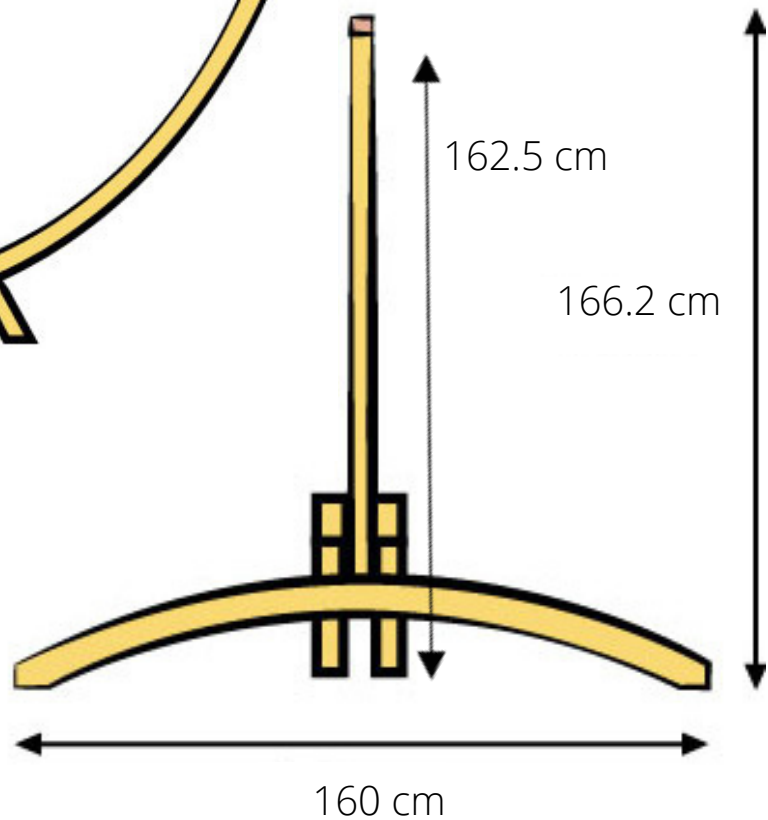

# KLASS 400

017318

JOBEK

POIDS

BRUT 26.4 kg

NET 25 kg