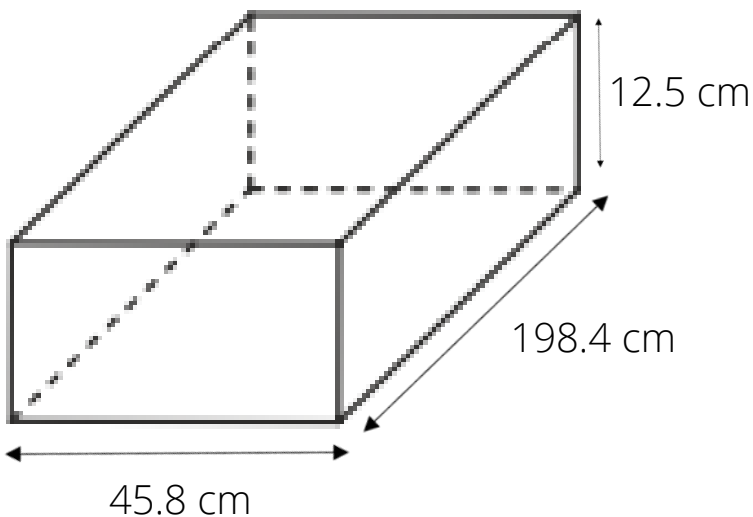

# KLASS 400

017318

JOBEK

POIDS

BRUT 26.4 kg

NET 25 kg