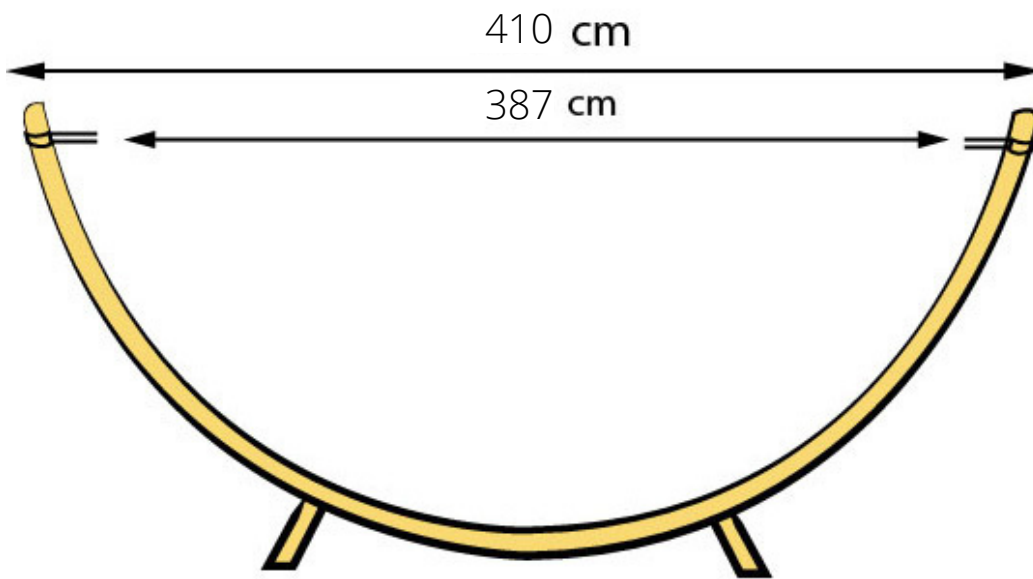

# KLASS 400

017318

JOBEK

POIDS

BRUT 26.4 kg

NET 25 kg