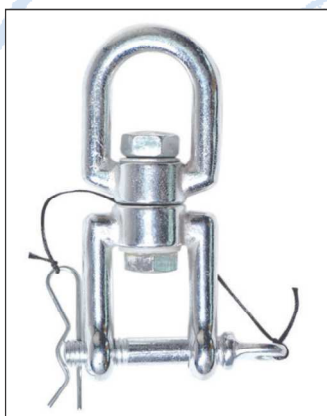

A M A Z O N A S

SWIVEL

Spirale spéciale pour fauteuils suspendus

Toutes les personnes qui ne possèdent pas de Power Hook pour leurs fauteuils suspendus ont besoin du Swivel afin de pouvoir pivoter.

Avec le Swivel, on se tourne confortablement dans la bonne direction. En même temps la suspension se trouve protégée d'une rotation trop forte et évite qu'elle se rompe.

Avec un plateau en nylon résistant à l'usure et une goupille de fixation.

### Données techniques :

|   |   |
|---|---|
| <br>kg | <br>kg |
| max. 200 kg   | ca. 0,3 kg  |

- Numéro d'article / EAN : AZ-3040000 / 4030454000055
- Matériau : Acier galvanisé, nylon
- Emballage : Cavalier en carton (header card) avec informations sur le produit et avec instruction jointe (18 langues) (cf. schéma ci-dessus)
- Combinable avec : Fauteuils suspendus (charge maximale: 200 kg!)
- Numéro tarifaire : 73269098900
- Pays d'origine : Chine
- Dimensions emballage individuel : env. 215 x 100 x 20 mm
- Masterbox: env. 310 x 225 x 240 mm / 15 kg / contient 50 unités