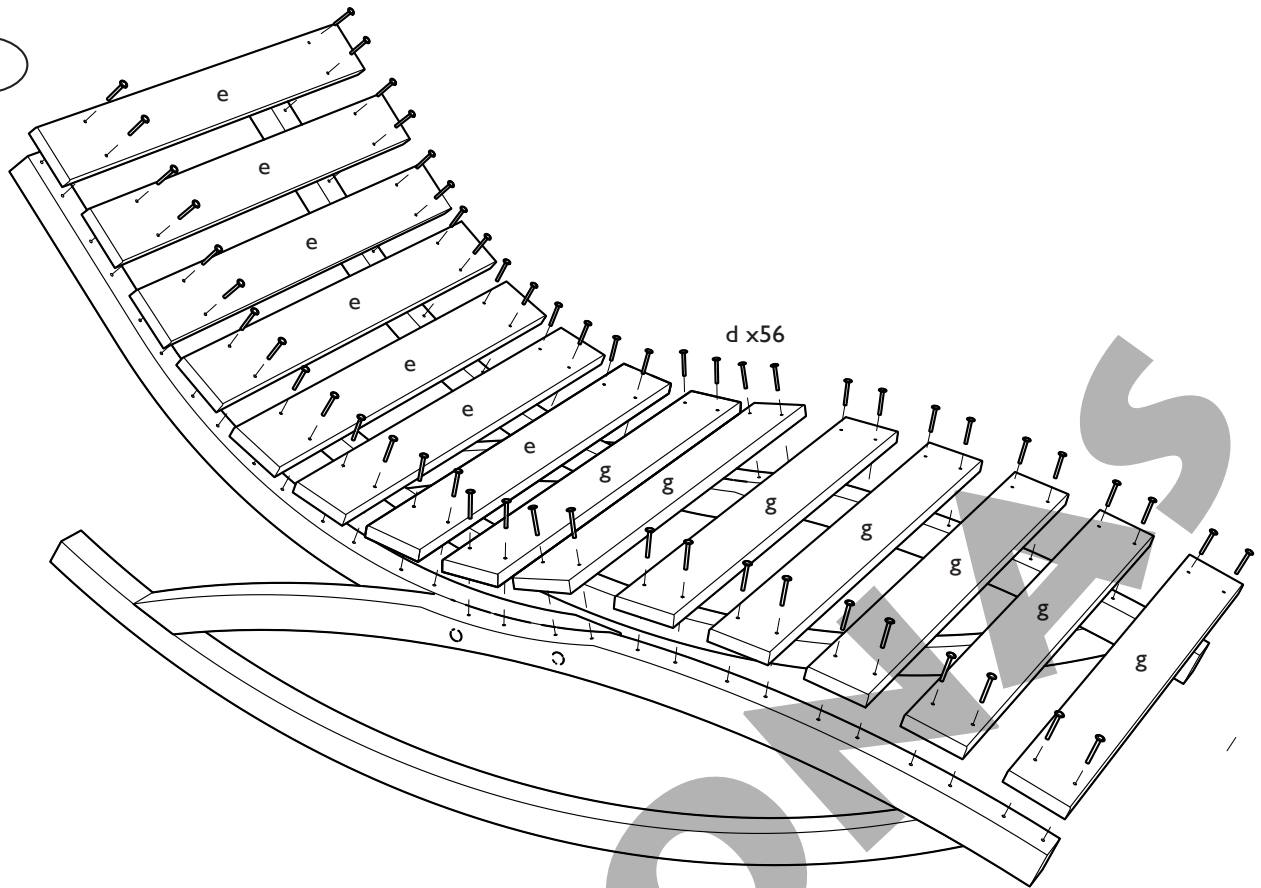

ROCKING LOUNGER

a x4  b x4  c x4  d x56 

e x7  9 cm

g x7  5 cm

I

AMAZONAS GMBH
AM KIRCHENHÖLZL 15
82 166 GRÄFELFING, GERMANY
WWW.AMAZONAS-ONLINE.COM

max. 160kg
Stand: XI.XXIII

2