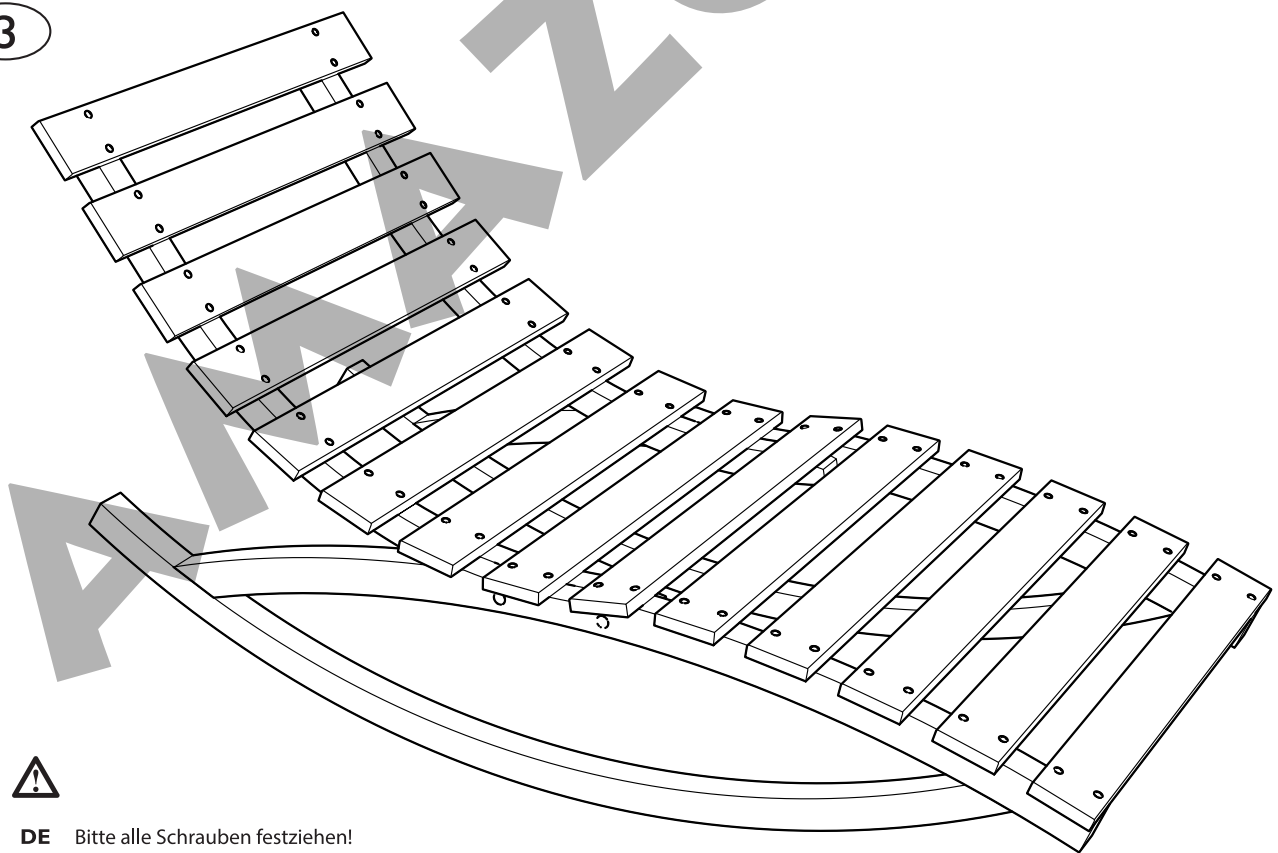

ROCKING LOUNGER

a x4  b x4  c x4  d x56 

e x7  9 cm

g x7  5 cm

I

AMAZONAS GMBH
AM KIRCHENHÖLZL 15
82 166 GRÄFELFING, GERMANY
WWW.AMAZONAS-ONLINE.COM

max. 160kg
Stand: XI.XXIII

2

3

- DE** Bitte alle Schrauben festziehen!
- EN** Please tighten the screws!
- FR** S'il vous plaît bien serrer les vis !

max. 160kg

Stand: XI.XXIII

2/2