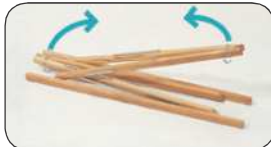

**AMAZONAS**  
 AMAZONAS® Baby World  
 Koala

Koala & Sunny cacao

Ceinture intégrée

Pliant pour un gain de place maximal.

Position verrouillable pour prévenir les balancements sans surveillance.

**2 en 1:** Grâce au set Koala, qui est composé d'un hamac pour bébé et d'un support, les bébés peuvent être proches de leurs parents partout dans la maison et le jardin. Le Koala est un poids plume et peut être installé vite et facilement, sans outil. Les parents peuvent se relaxer pendant que leur bébé se balance confortablement et a la possibilité d'observer attentivement ce qui se passe autour de lui. En balançant doucement votre bébé dans le hamac-bébé Koala, celui-ci va facilement s'endormir car il se sent en sécurité. De plus, le hamac-bébé stimule son sens de l'équilibre et sa forme souple encourage le bébé à apprendre la coordination mains/pieds et lui apporte, grâce à l'apaisement des muscles abdominaux, un soulagement en cas de ballonnements.

- Kaya ne remplace ni un berceau ni un lit complètement. -

**Données techniques :**

				
ca. 110 x 60 cm	ca. 161 x 55 x 45 cm	0 - 9 months	max. 15 kg	ca. 3,6 kg

- Numéro d'article / EAN : AZ-4060000 / 4030454000109
- Matériau : Tissu : 100 % coton (215 g/m<sup>2</sup>)  
Métal : Acier galvanisé
- Emballage : Carton (cf. représentation ci-dessus)
- Combinable avec : Sunny
- Numéro tarifaire : 63069000190
- Dimensions emballage individuel : env. 880 x 140 x 140 mm
- Masterbox : env. 900 x 440 x 300 mm / 21,8 kg / contient 6 unités