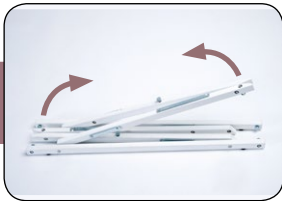

SAIN :

Les hamacs pour bébé préviennent le risque d'**aplatissement de l'occiput** et soulagent la colonne vertébrale de votre bébé. Contrairement à un matelas dur, le hamac pour bébé permet à la colonne vertébrale de votre bébé de se reposer pendant la journée. La forme souple du hamac favorise également l'apprentissage de la coordination pieds/mains et **atténue les désagréments des flatulences** en soulageant la paroi abdominale.

SÛR :

une **culotte intégrée** empêche votre bébé de tomber. La **ceinture de sécurité** qui relie le hamac à la structure prévient empêche tout basculement.

Le hamac, avec le tissu et les boucles, ainsi que la laque blanche de la structure ont été **certifiés sans substances nocives**.

GAIN DE PLACE ET PRATIQUE :

Avec ses dimensions une fois replié de 85 x 10 x 10 cm et ses 3,6 kg, le Koala silver edition est un poids plume. L'ensemble peut se monter et se démonter facilement **sans outils** en moins de deux minutes. Vous pouvez ainsi l'emporter partout comme bon vous semble.

- Koala ne remplace pas totalement un berceau ou un lit -

Koala silver edition

Pliant pour un gain de place maximal

Sangles intégrées (couverture Sunny non inclus)

Position verrouillable pour prévenir les balancements sans surveillance