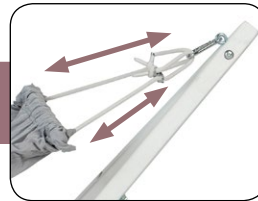

SÛR :

une **culotte intégrée** empêche votre bébé de tomber. La **ceinture de sécurité** qui relie le hamac à la structure prévient empêche tout basculement.

Le hamac, avec le tissu et les boucles, ainsi que la laque blanche de la structure ont été **certifiés sans substances nocives**.

GAIN DE PLACE ET PRATIQUE :

Avec ses dimensions une fois replié de 85 x 10 x 10 cm et ses 3,6 kg, le Koala silver edition est un poids plume. L'ensemble peut se monter et se démonter facilement **sans outils** en moins de deux minutes. Vous pouvez ainsi l'emporter partout comme bon vous semble.

- Koala ne remplace pas totalement un berceau ou un lit -

Koala silver edition

Pliant pour un gain de place maximal

Sangles intégrées (couverture Sunny non inclus)

Position verrouillable pour prévenir les balancements sans surveillance