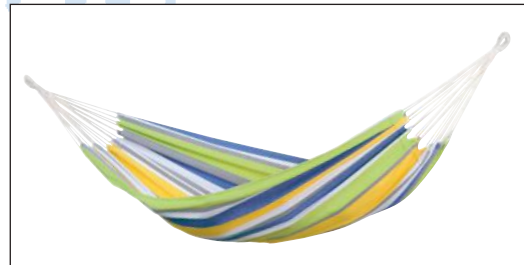

**AMAZONAS**  
**TAHITI**

ans support

Vulcano • AZ-1013100 • EAN 4030454001748

Kolibri • AZ-1013113 • EAN 4030454003858

Ocean • AZ-1013114 • EAN 4030454007184

Candy • AZ-1013112 • EAN 4030454002929

A M A Z O N A S

TAHITI

Un prix choc ! La combinaison de couleurs éclatantes et d'un fil doux, moelleux mais stable, grâce à son épaisseur ! Ajoutez à cela des cordons extra-longs. C'est ainsi que nous sommes parvenus à rendre des hamacs de taille plus réduite vraiment confortables !

Tahiti, le hamac en matériau EllTex (douillet comme du coton), résistant aux intempéries et aux rayons U.V., ce qui favorise une longue durée d'utilisation.

### Données techniques :

ca. 200 x 100 cm	ca. 310 cm	max. 120 kg	ca. 1,0 kg

- Matériau : EllTex - Extra Long Lasting TEXtile (résistant aux intempéries et aux rayons U.V.)  
55% coton (recyclé), 45 % polyester
- Emballage : Sac en accord avec la couleur et la matière du hamac avec brochure de présentation du produit accroché (cf. schéma ci-dessus)
- Combinable avec : Supports : Apollo, Kronos, Madera, Sumo  
Accessoires : Easy+, Jumbo, T-Strap, Smartrope, Microrope, Liana, Sono, Hammock Angel
- Numéro tarifaire : 63069000190
- Pays d'origine : Chine
- Dimensions emballage individuel : env. 320 x 200 x 80 mm
- Masterbox : env. 780 x 260 x 210 mm / 12 kg / contient 10 unités