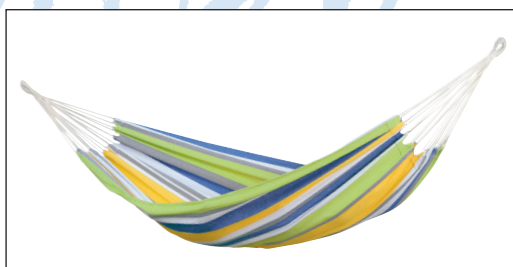

A M A Z O N A S

TAHITI

Vulcano • AZ-1013100 • EAN 4030454001748

Kolibri • AZ-1013113 • EAN 4030454003858

Bubblegum • AZ-1013111 • EAN 4030454002981

Candy • AZ-1013112 • EAN 4030454002929

Un prix choc ! La combinaison de couleurs éclatantes et d'un fil doux, moelleux mais stable, grâce à son épaisseur ! Ajoutez à cela des cordons extra-longs. C'est ainsi que nous sommes parvenus à rendre des hamacs de taille plus réduite vraiment confortables !

**Données techniques :**

ca. 200 x 100 cm	ca. 310 cm	max. 120 kg	ca. 1,0 kg

- Matériau : EliTex - Extra Long Lasting TEXtile (résistant aux intempéries et aux rayons U.V.)  
55% coton (recyclé), 45 % polyester
- Emballage : Sac en accord avec la couleur et la matière du hamac avec brochure de présentation du produit accroché (cf. schéma ci-dessus)
- Combinable avec : Supports : Apollo, Kronos, Madera, Sumo  
Accessoires : Easy+, Jumbo, T-Strap, Smartrope, Microrope, Liana, Sono
- Numéro tarifaire : 63069000190
- Pays d'origine : Chine
- Dimensions emballage individuel : env. 320 x 200 x 80 mm
- Masterbox : env. 780 x 260 x 210 mm / 12 kg / contient 10 unités