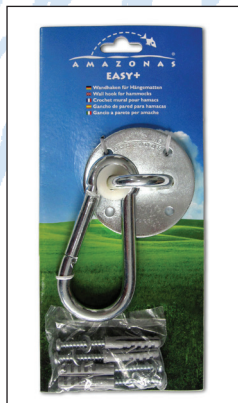

A M A Z O N A S

EASY+

Conçu spécialement pour attacher des hamacs, ce crochet mural permet de suspendre le hamac facilement et en toute sécurité. Grâce à la rondelle en plastique, vous vous balancerez confortablement et en silence dans le monde des rêves.

1 Mousqueton, 4 vis, 4 rondelles et 4 chevilles plastique.

Données techniques :

max. 200 kg	ca. 0,4 kg

- Numéro d'article / EAN : AZ-3016000 / 4030454000819
- Matériau : Acier galvanisé, nylon
- Emballage : Cavalier en carton (header card) avec informations sur le produit et avec instruction jointe (18 langues) (cf. schéma ci-dessus)
- Combinable avec : Hamacs (charge maximale: 200 kg!)
- Numéro tarifaire : 73269098900
- Pays d'origine : Chine
- Dimensions emballage individuel : env. 120 x 270 mm
- Masterbox: env. 295 x 285 x 145 mm / 4,5 kg / contient 10 unités