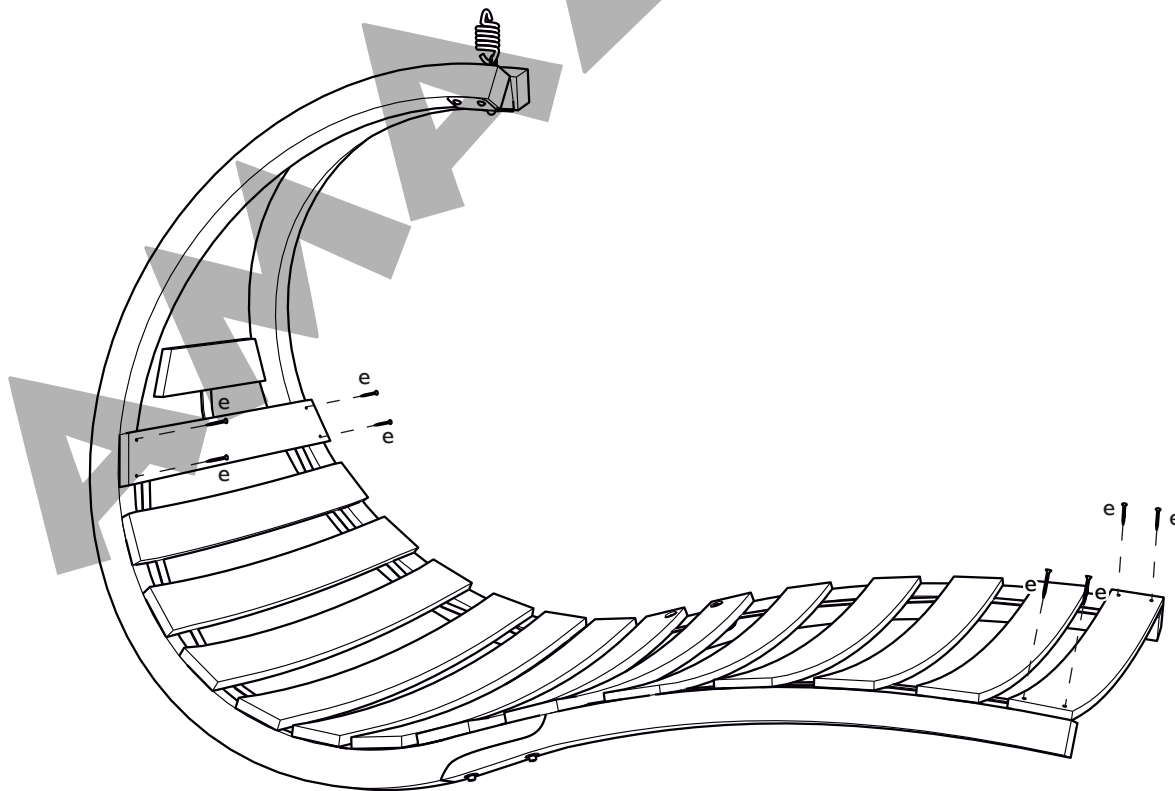

A M A Z O N A S

SWING LOUNGER

I

AMAZONAS GMBH
AM KIRCHENHÖLZL 15
82 166 GRÄFELFING, GERMANY
WWW.AMAZONAS-ONLINE.COM

max. 120 kg
 Stand: IX.XX

2

3

max. 120 kg

Stand: IX.XX

2/3

4

DE Bitte alle Schrauben festziehen!

EN Please tighten the screws!

FR S'il vous plaît bien serrer les vis !

DE Bitte nicht in diesen Bereich setzen! Bitte beachten Sie die maximale Belastbarkeit von max. 120 kg.

FR Merci de ne pas vous assoir sur cette partie du fauteuil! La charge maximale admise est de

120 kg. Il est donc fortement interdit de s'assoir à deux sur ce fauteuil (même pour un court instant).

max. 120 kg