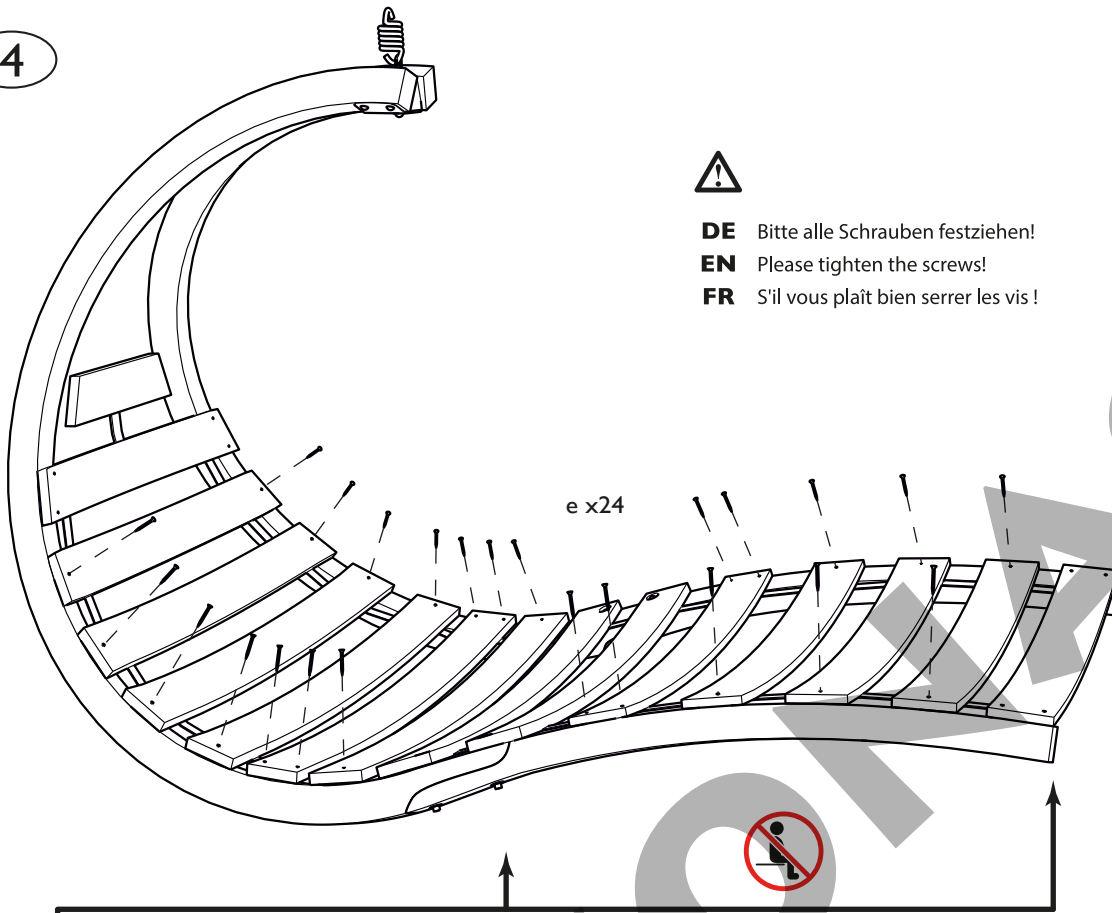

A M A Z O N A S

SWING LOUNGER

I

AMAZONAS GMBH
AM KIRCHENHÖLZL 15
82 166 GRÄFELFING, GERMANY
WWW.AMAZONAS-ONLINE.COM

max. 120 kg
 Stand: IX.XX

2

3

max. 120 kg

Stand: IX.XX

2/3

4

DE Bitte alle Schrauben festziehen!

EN Please tighten the screws!

FR S'il vous plaît bien serrer les vis !

DE Bitte nicht in diesen Bereich setzen! Bitte beachten Sie die maximale Belastbarkeit von max. 120 kg.

FR Merci de ne pas vous assoir sur cette partie du fauteuil! La charge maximale admise est de

120 kg. Il est donc fortement interdit de s'assoir à deux sur ce fauteuil (même pour un court instant).

max. 120 kg