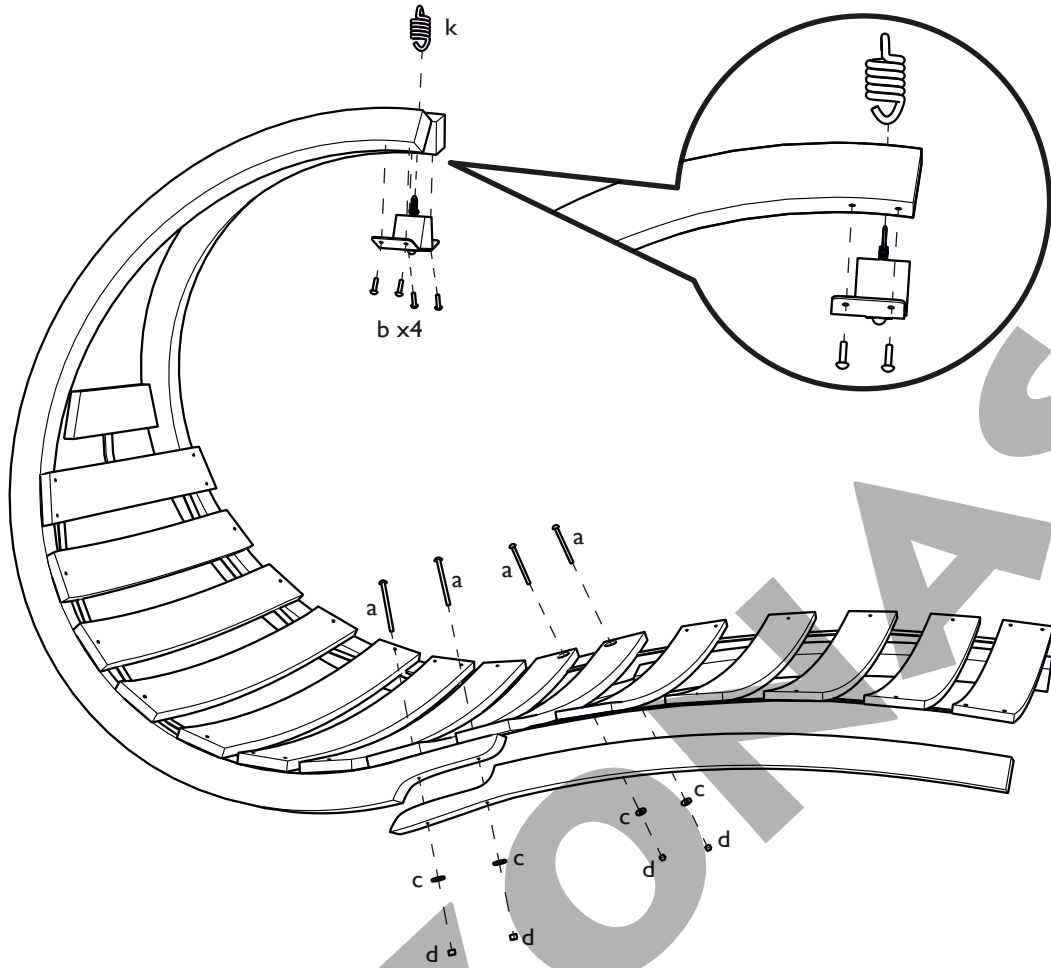

A M A Z O N A S

SWING LOUNGER

I

AMAZONAS GMBH
AM KIRCHENHÖLZL 15
82 166 GRÄFELFING, GERMANY
WWW.AMAZONAS-ONLINE.COM

max. 120 kg
 Stand: IX.XX

2

3

max. 120 kg

Stand: IX.XX

2/3

4

DE Bitte alle Schrauben festziehen!

EN Please tighten the screws!

FR S'il vous plaît bien serrer les vis !

DE Bitte nicht in diesen Bereich setzen! Bitte beachten Sie die maximale Belastbarkeit von max. 120 kg.