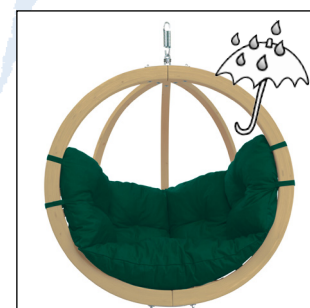

A M A Z O N A S

GLOBO CHAIR

Green • AZ-2030800
EAN 4030454002509

Natura • AZ-2030820
EAN 4030454002516

Terracotta • AZ-2030830
EAN 4030454004220

Green weatherproof • AZ-2030810
EAN 4030454004725

Le modèle sphérique Globo Chair est le lieu idéal pour se reposer.

Il s'agit d'un ensemble de couches de bois d'épicéa très stable et résistant aux intempéries. Le Globo Chair dispose d'un grand coussin rembourré et moelleux (lavable) qui le rend très confortable. Contient un ressort à spirales.

Nous conseillons de l'utiliser avec notre support « Globo Stand » (n'est pas compris dans la livraison).

Données techniques :

ca. 121 x 118 x 69 cm	max. 120 kg	ca. 20,0 kg

- Matériau :

Bois : épicéa imperméabilisé, lamellé collé de haute qualité