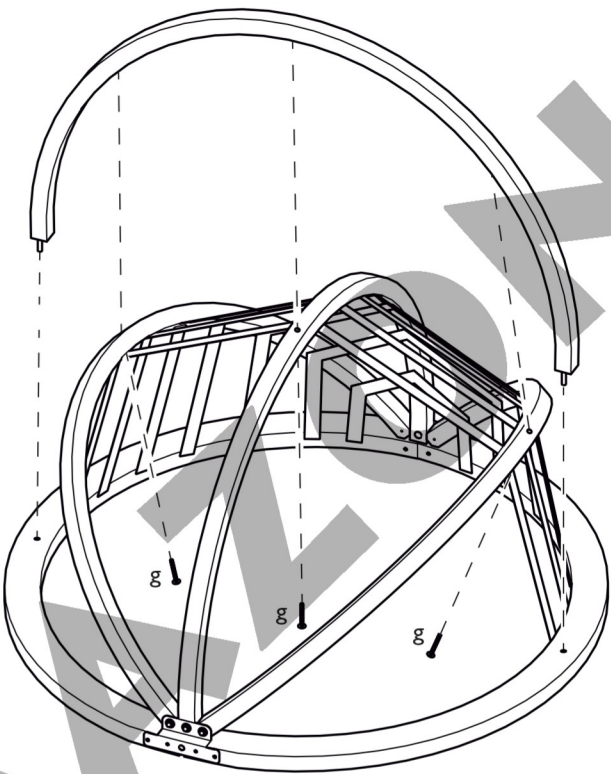

A M A Z O N A S
GLOBO CHAIR

OFFICE FOR HARMONIZATION
IN THE INTERNAL MARKET
(TRADE MARKS AND DESIGNS)

AMAZONAS GMBH
AM KIRCHENHÖLZL 15
82 166 GRÄFELFING, GERMANY
WWW.AMAZONAS-ONLINE.COM

max. 120 kg
Stand: VIII.XVIII

2

3

4

max. 120 kg
 Stand: VIII.XVIII
 2/4

5

- DE** Bitte alle Schrauben festziehen!
- EN** Please tighten the screws!
- FR** S'il vous plaît bien serrer les vis !

AMAZONAS

max. 120 kg
Stand: VIII.XVIII