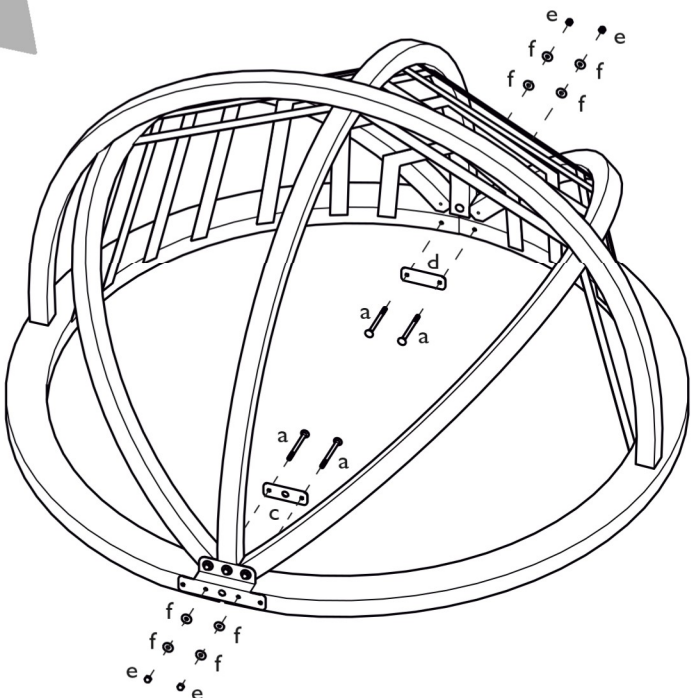

A M A Z O N A S
GLOBO CHAIR

OFFICE FOR HARMONIZATION
IN THE INTERNAL MARKET
(TRADE MARKS AND DESIGNS)

AMAZONAS GMBH
AM KIRCHENHÖLZL 15
82 166 GRÄFELFING, GERMANY
WWW.AMAZONAS-ONLINE.COM

max. 120 kg
Stand: VIII.XVIII

2

3

4

max. 120 kg
 Stand: VIII.XVIII
 2/4

5

- DE** Bitte alle Schrauben festziehen!
- EN** Please tighten the screws!
- FR** S'il vous plaît bien serrer les vis !

AMAZONAS

max. 120 kg
Stand: VIII.XVIII