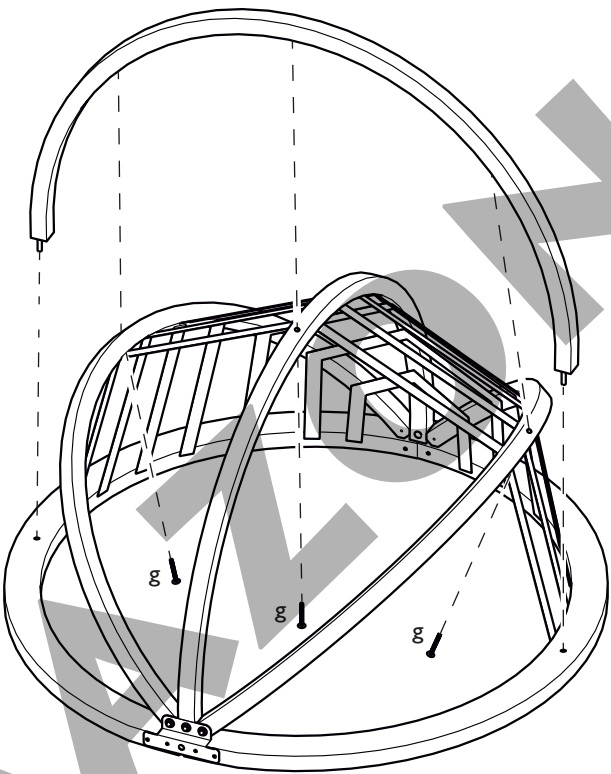

**A M A Z O N A S**  
**GLOBO CHAIR**

OFFICE FOR HARMONIZATION  
IN THE INTERNAL MARKET  
(TRADE MARKS AND DESIGNS)

I

**AMAZONAS GMBH**  
**AM KIRCHENHÖLZL 15**  
**82 166 GRÄFELFING, GERMANY**  
**WWW.AMAZONAS-ONLINE.COM**

max. 120 kg  
Stand: VIII.XVIII

2

3

4

max. 120 kg  
 Stand: VIII.XVIII  
 2/4

5

- DE** Bitte alle Schrauben festziehen!
- EN** Please tighten the screws!
- FR** S'il vous plaît bien serrer les vis !

max. 120 kg  
Stand: VIII.XVIII  
3/4