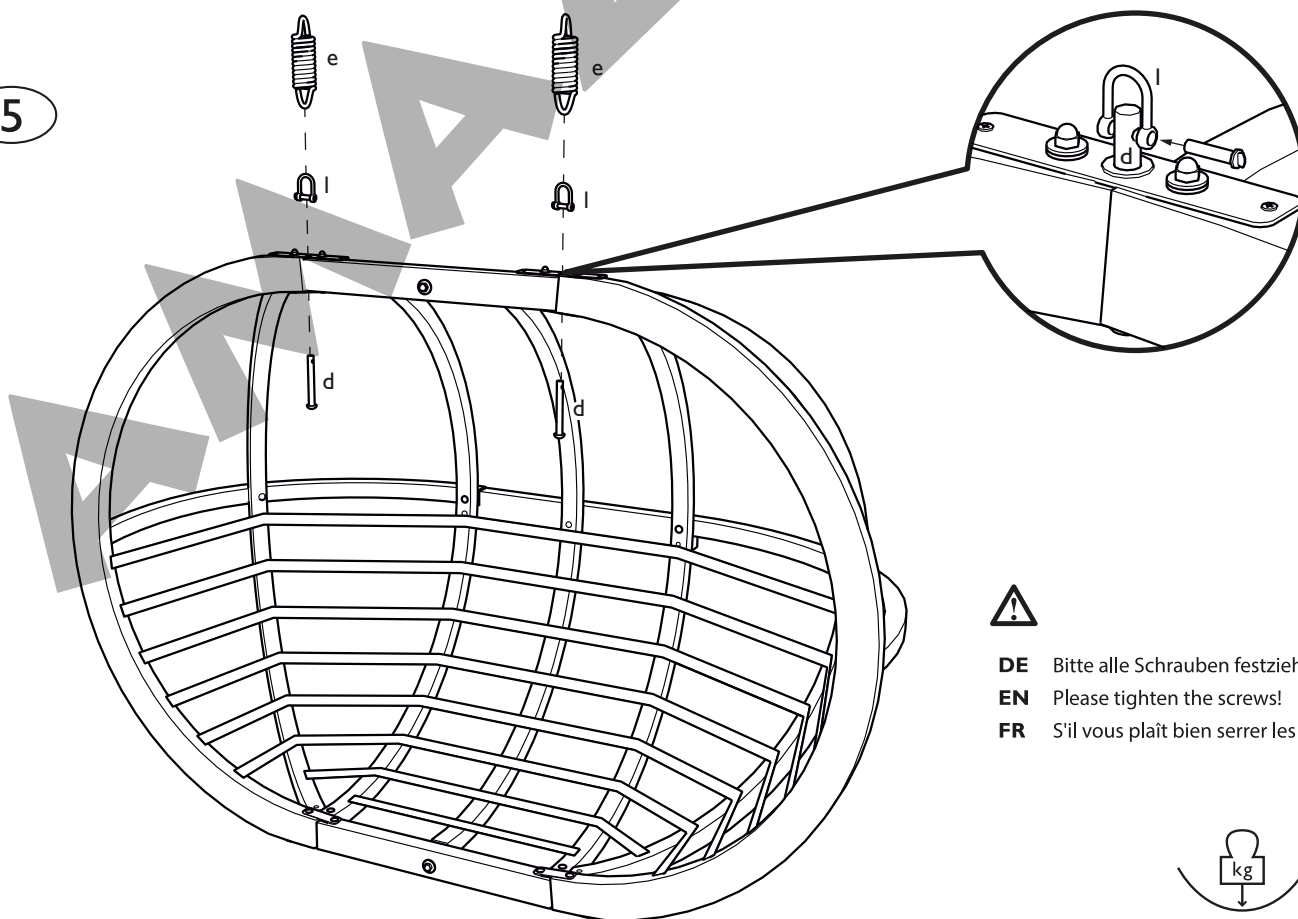

GLOBO ROYAL CHAIR

2

3

max. 200 kg

Stand: VIII.XVIII

2/4

4

5