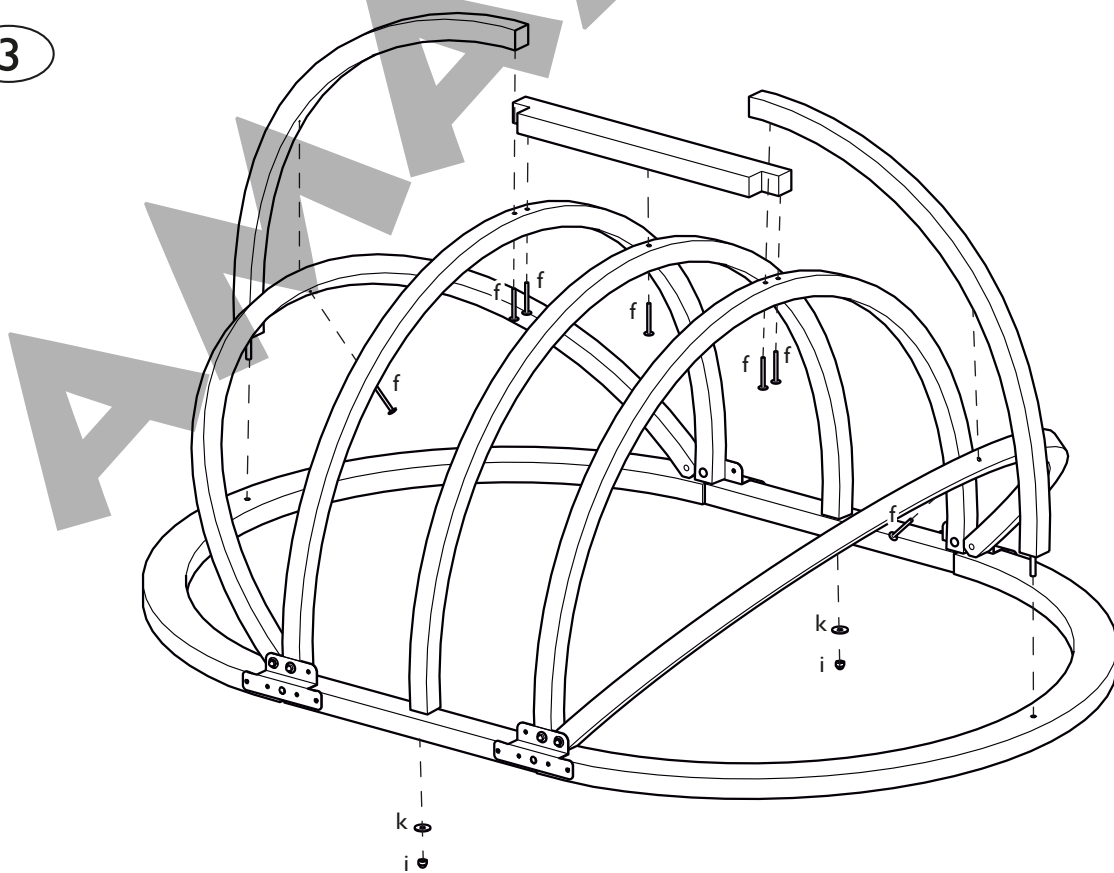

GLOBO ROYAL CHAIR

2

3

max. 200 kg

Stand: VIII.XVIII

2/4

4

5