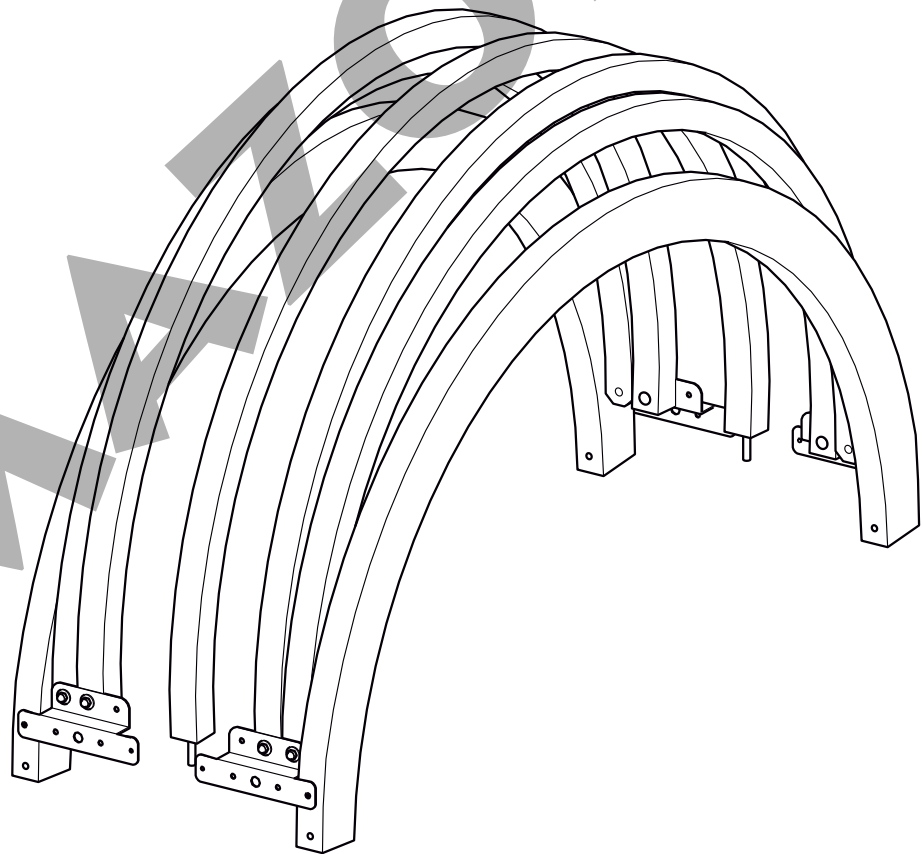

GLOBO ROYAL CHAIR

2

3

max. 200 kg

Stand: VIII.XVIII

2/4

4

5

- DE Bitte alle Schrauben festziehen!
- EN Please tighten the screws!
- FR S'il vous plaît bien serrer les vis !

max. 200 kg
Stand: VIII.XVIII