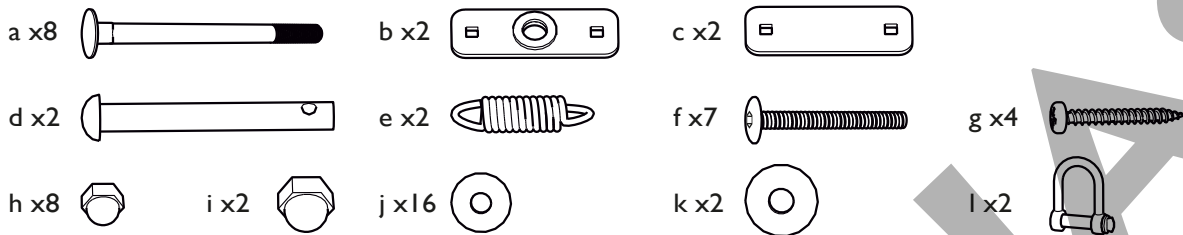

GLOBO ROYAL CHAIR

2

3

max. 200 kg

Stand: VIII.XVIII

2/4

4

5