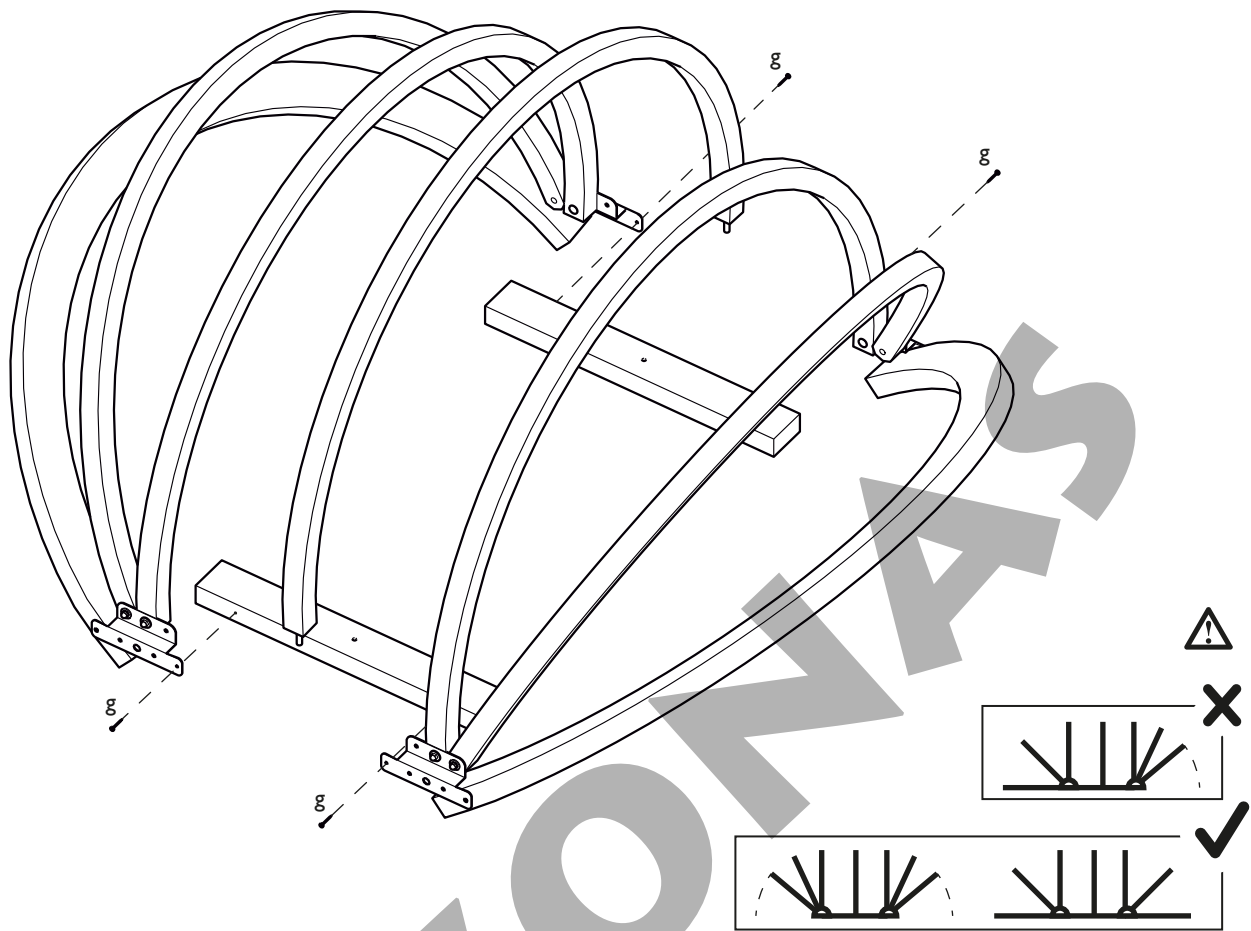

GLOBO ROYAL CHAIR

2

3

max. 200 kg

Stand: VIII.XVIII

2/4

4

5