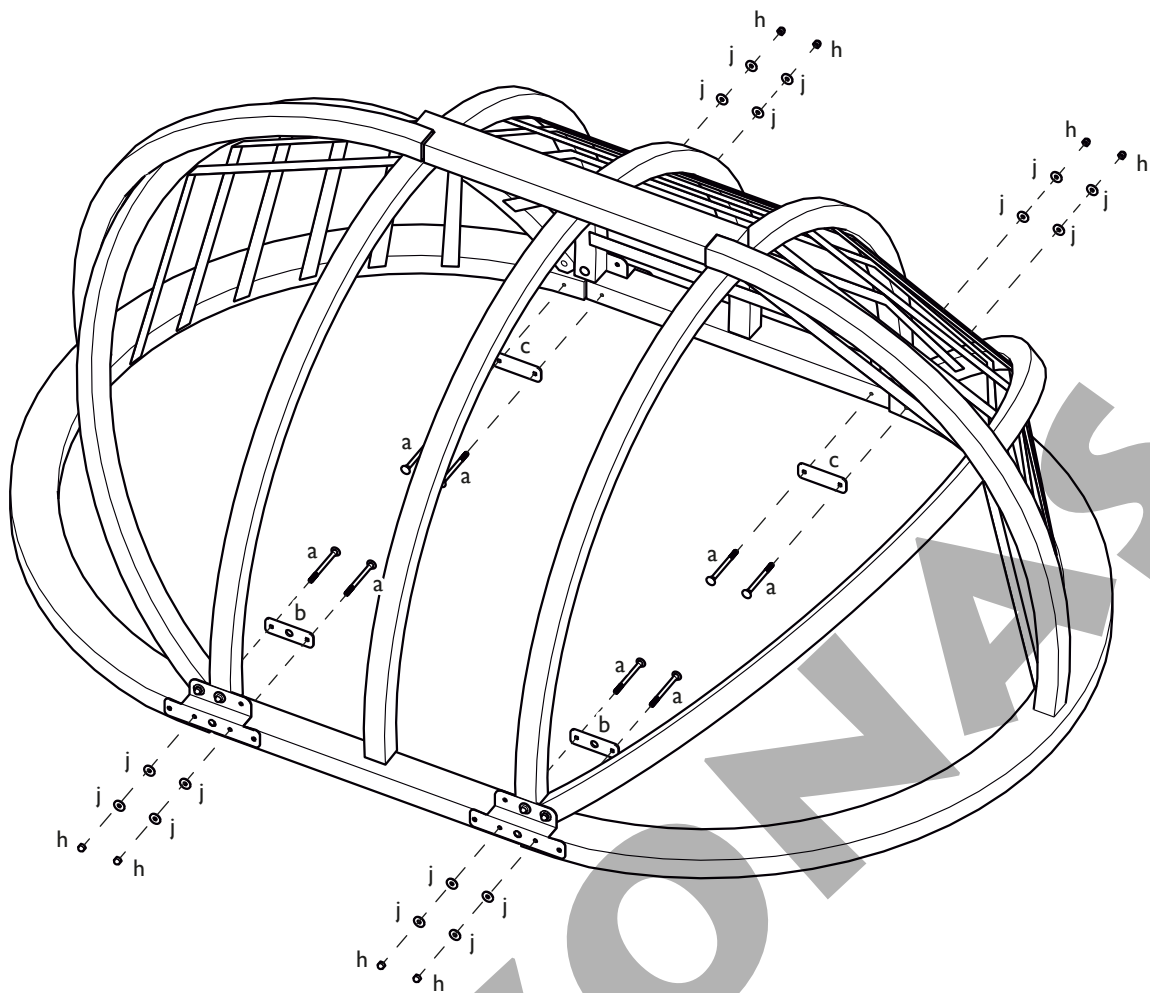

GLOBO ROYAL CHAIR

2

3

max. 200 kg

Stand: VIII.XVIII

2/4

4

5